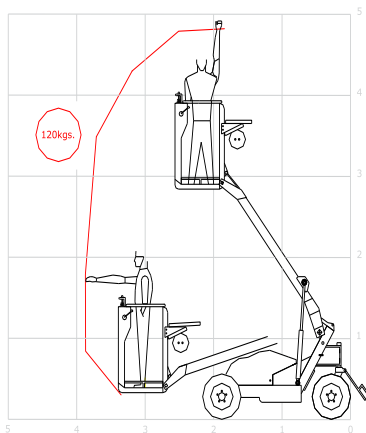

La plataforma elevadora móvil de personal autopropulsada con su caracterizado sistema de tracción hace posible el trabajo en terrenos difíciles, y a su vez con la máxima seguridad.

- ✓ Altura de trabajo:
5 metros.
- ✓ Alto:
1,70 metros.
- ✓ Largo:
3,65 metros.
- ✓ Peso plataforma:
933 kg.
- ✓ Carga nominal en cesta:
120kg - (1 persona+ Equipo)